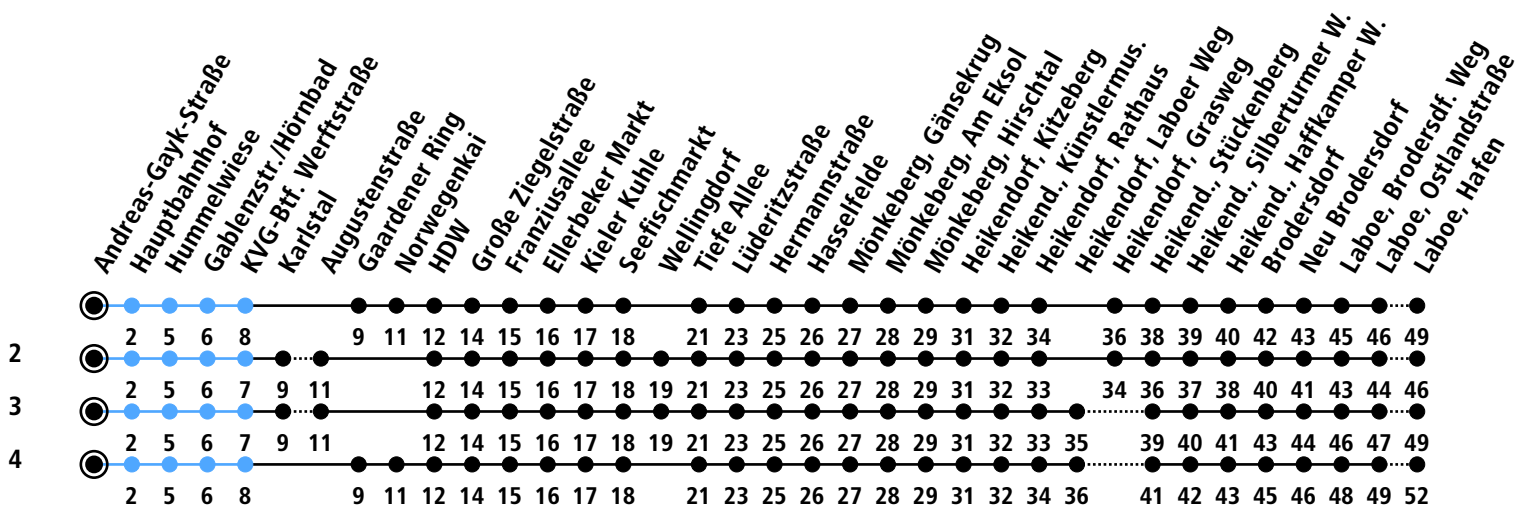

Uhr	Montag - Freitag	Samstag	Sonn-/Feiertag
4			
5	13 43	13 43	43 ²
6	08 38	13 43	43 ²
7	08 38	13 43	13 ³ 43 ²
8	08 38	13 43	13 ³ 43 ²
9	08 38	08 ⁴ 38	13 ³ 43 ²
10	08 38	08 ⁴ 38	13 ³ 43 ²
11	08 38	08 ⁴ 38	13 ³ 43 ²
12	08 38	08 ⁴ 38	13 ³ 43 ²
13	08 38	08 ⁴ 38	13 ³ 43 ²
14	08 38	08 ⁴ 38	13 ³ 43 ²
15	08 38	08 ⁴ 38	13 ³ 43 ²
16	08 38	08 ⁴ 38	13 ³ 43 ²
17	08 38	08 ⁴ 38	13 ³ 43 ²
18	08 38	08 ⁴ 38	13 ³ 43 ²
19	08 38	08 ⁴ 38	13 ³ 43 ²
20	13 ³ 43 ²	13 ³ 43 ²	13 ³ 43 ²
21	13 ³ 43 ²	13 ³ 43 ²	13 ³ 43 ²
22	13 ³ 43 ²	13 ³ 43 ²	13 ³ 43 ²
23	13 _A	13 _A	13 _A
0			

Gültig ab 10.12.2023 (ohne Gewähr)

A = Fährt bis Hauptbahnhof

● Kurzstrecke (gilt nicht Mo-Fr 6-9 Uhr)