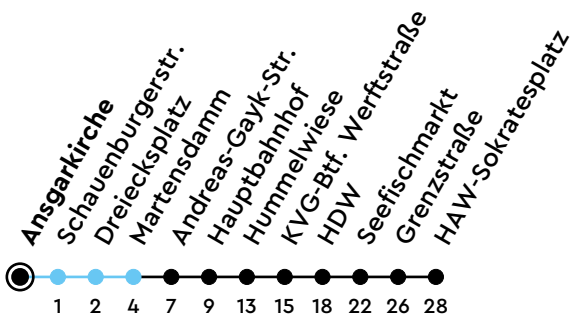

Uhr	Montag - Freitag	Samstag	Sonn-/Feiertag
4			
5			
6			
7	33 43 <sub>V</sub> 56		
8	14 34 54		
9	14 34 38 <sub>V</sub> 54		
10	14 34 54		
11	14 34 55		
12	15 35 55		
13	15 35 55		
14	15 35 55		
15	15 35 55		
16	05 <sub>U</sub> 15 35 54		
17	14 34 55		
18	05 <sub>U</sub> 15 34 54		
19	14 34 54		
20	14 <sub>H</sub>		
21			
22			
23			
0			

Gültig ab 26.03.2026 (ohne Gewähr) – Vom 24.12. bis 31.12. und zur Kieler Woche gelten Sonderfahrpläne.

H = fährt bis Hauptbahnhof

U = fährt bis Hauptbahnhof; nur während der Vorlesungszeiten der Uni

V = nur während der Vorlesungszeiten der HAW

● Kurzstrecke (gilt nicht Mo-Fr 6-9 Uhr) – Auf der Linie X60 nur in der NAH.SH-App erhältlich.

ECHTZEIT