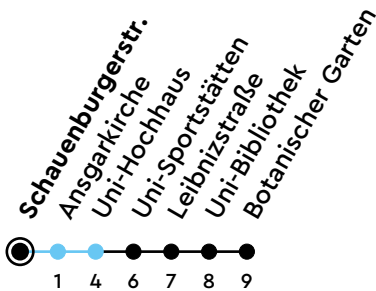

Uhr	Montag - Freitag	Samstag	Sonn-/Feiertag
4			
5			
6			
7	51 56 <sub>U</sub>		
8	11 31 51		
9	11 31 51 56 <sub>U</sub>		
10	11 31 51		
11	11 31 51 56 <sub>U</sub>		
12	11 31 51		
13	11 31 51		
14	11 31 51		
15	11 31 51		
16	11 31 51		
17	11 31 51		
18	11 31 51		
19	11 31 51		
20	11		
21			
22			
23			
0			

Gültig ab 26.03.2026 (ohne Gewähr) – Vom 24.12. bis 31.12. und zur Kieler Woche gelten Sonderfahrpläne.

U = nur während der Vorlesungszeiten der Uni

● Kurzstrecke (gilt nicht Mo-Fr 6-9 Uhr) – Auf der Linie X60 nur in der NAH.SH-App erhältlich.