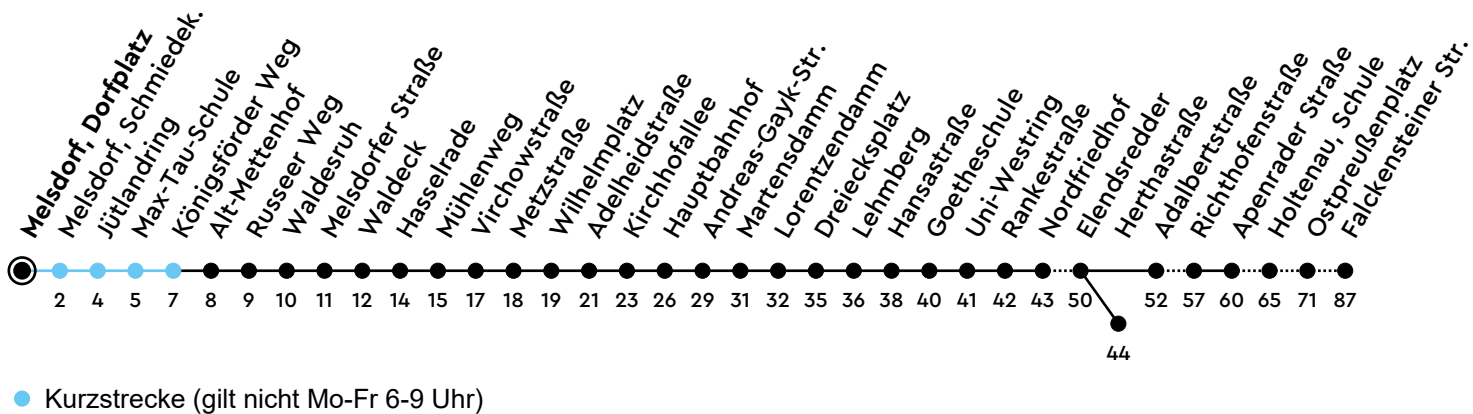

Uhr	Montag - Freitag	Samstag	Sonn-/Feiertag
4	35	55	
5	05 40	25 55	
6	10 40	25 55	
7	06 40	25 55	25
8	10 40	40	25
9	10 40	10 40	25
10	10 40	10 40	25
11	10 40	10 40	25
12	10 40	10 40	25
13	10 40	10 40	25
14	10 40	10 40	25
15	10 40	10 40	25
16	10 40	10 40	25
17	10 37 <sub>H</sub>	10 37 <sub>H</sub>	25
18	07 <sub>H</sub> 37 <sub>H</sub>	07 <sub>H</sub> 37 <sub>H</sub>	25
19	10 <sub>H</sub> 45 <sub>W</sub>	10 <sub>H</sub> 45 <sub>W</sub>	25
20	22 <sub>W</sub>	22 <sub>W</sub>	22 <sub>W</sub>
21	22 <sub>W</sub>	22 <sub>W</sub>	22 <sub>W</sub>
22	22 <sub>W</sub>	22 <sub>W</sub>	22 <sub>W</sub>
23	22 <sub>W</sub>	22 <sub>W</sub>	22 <sub>W</sub>
0			

Gültig ab 18.05.2026 (ohne Gewähr) - Vom 24.12. bis 31.12. und zur Kieler Woche gelten Sonderfahrpläne.

H = fährt bis Holtenau

W = fährt bis Wik, Herthastraße

ECHTZEIT