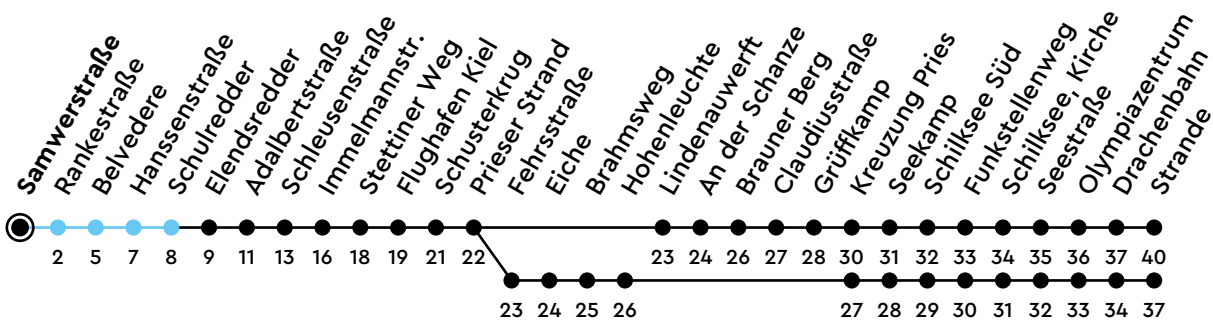

Uhr	Montag - Freitag	Samstag	Sonn-/Feiertag
4	47	47	47
5	12 27 42 57	12 47	12 47
6	14 29 44 59	17 47	17 47
7	13 24 36 49	17 47	17 47
8	01 13 25 37 49	17 47	17 47
9	01 13 25 37 49	14 44 59	17 47
10	04 19 34 49	14 29 44 59	17 47
11	04 19 34 49	14 29 44 59	17 47
12	04 20 35 50	14 29 44 59	02 17 32 47
13	05 20 35 50	14 29 44 59	02 17 32 47
14	02 14 26 38 50	14 29 44 59	02 17 32 47
15	02 14 26 38 50	14 29 44 59	02 17 32 47
16	02 14 26 38 50	14 29 44 59	02 17 32 47
17	02 13 25 37 49	14 29 44 59	02 17 32 47
18	01 19 34 49	14 29 44 59	02 17 32 47
19	04 19 34 49	14 29 44 59	02 17 32 47
20	04 19 34 47	14 29 47	02 17 32 47
21	17 47	17 47	17 47
22	17 47	17 47	17 47
23	17 47	17 47	17 47
0			

Gültig ab 18.05.2026 (ohne Gewähr) - Vom 24.12. bis 02.01. und zur Kieler Woche gelten Sonderfahrpläne.

● Kurzstrecke (gilt nicht Mo-Fr 6-9 Uhr)