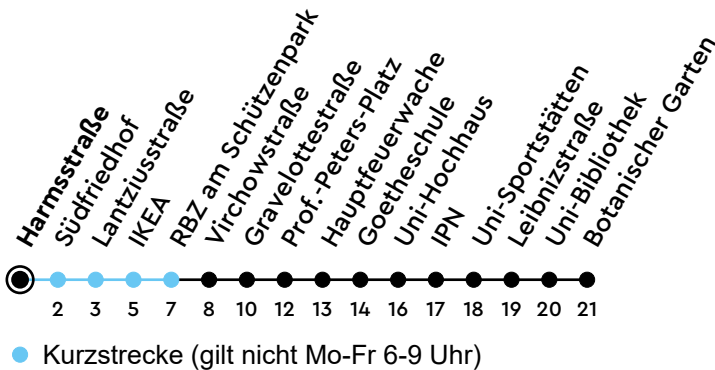

Uhr	Montag - Freitag	Samstag	Sonn-/Feiertag
4			
5	18 48		
6	12 30 50	08 38	
7	10 17 <sub>R</sub> 22 <sub>S</sub> 30 40 <sub>V</sub> 50	08 38	
8	10 30 50	08 38	08 38
9	10 30 40 <sub>V</sub> 50	04 29 59	08 38
10	10 30 50	29 59	08 38
11	10 30 50	29 59	08 38
12	10 30 50	29 59	08 38
13	10 30 50	29 59	08 38
14	10 30 50	29 59	08 38
15	10 30 50	29 59	08 38
16	10 30 50	29 59	08 38
17	10 30 50	29 59	08 38
18	10 30 50	29 59	08 38
19	10 30 50	29 59	08 38
20	10 39	39	08 38
21	08 38	08 38	08
22	08 38	08 38	08
23	08 38	08 38	08
0			

Gültig ab 26.03.2026 (ohne Gewähr) - Vom 24.12. bis 31.12. und zur Kieler Woche gelten Sonderfahrpläne.

R = fährt bis RBZ am Schützenpark; nur an Schultagen

S = nur an Schultagen

V = nur während der Vorlesungszeiten