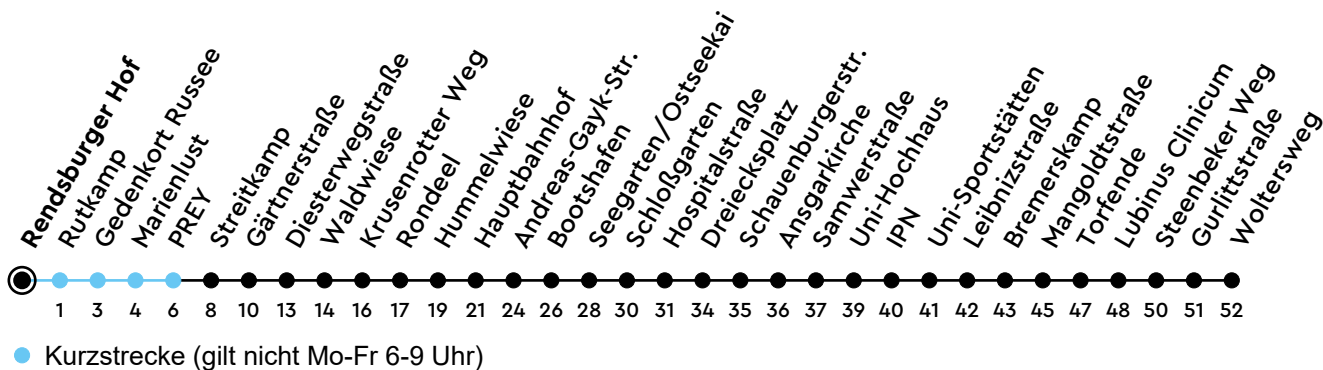

62 Rendsburger Hof Richtung Projensdorf

Uhr	Montag - Freitag	Samstag	Sonn-/Feiertag
4	55		
5	25 52	00 30	45
6	22 43	00 30	45
7	07 31 58	00 30	30
8	22 46	00 30	00 30
9	10 38	07 37	00 30
10	08 38	07 37	00 30
11	08 38	07 37	00 30
12	08 37	07 37	00 30
13	07 37	07 37	00 30
14	07 37	07 37	00 30
15	07 37	07 37	00 30
16	07 37	07 37	00 30
17	07 37	07 37	00 30
18	07 37	07 37	00 30
19	07 37	07 37	00 30
20	07 30	07 30	00 30
21	00 30	00 30	00 30
22	00 30	00 30	00 30
23	00	00	00
0			

Sperrung Russeer Weg - Gültig vom 13.07.2026 bis voraussichtlich 07.08.2026 (ohne Gewähr)

NAH.SH

KVG Kieler Verkehrsgesellschaft mbH
Wertstraße 233-243 · 24143 Kiel
☎ 0431 2203-2203 · www.kvg-kiel.de

ECHTZEIT